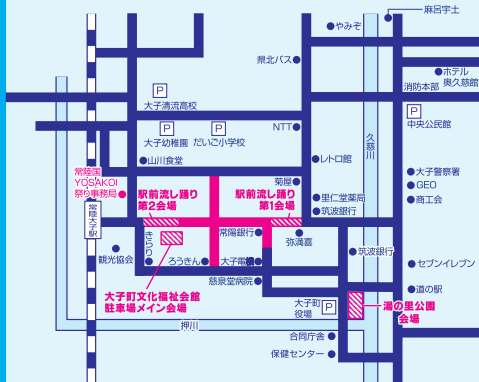

大子会場 5月22日(土)・23日(日)

■会場/大子町市街地(栄町ほか)

■電車で

水戸駅からJR水郡線で約1時間20分
常陸大子駅下車

■お車で

常磐道那珂ICから

国道118号経由で約1時間

常磐道高萩ICから

国道461号経由で約1時間20分

会場詳細図

P・・・無料駐車場
交通規制区間(予定)

シャトルバス
15分おきに運行予定
(停留所)大子町役場
袋田会場

※ ...一方通行 交通規制区間(予定)