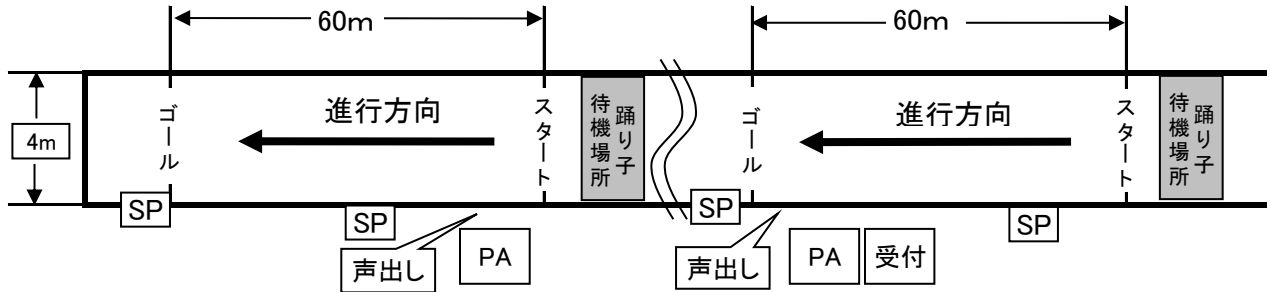

18日(土)・19日(日)大会会場図

大子駅前通り会場（流し×2回演舞）

本町通り流し会場（流し×1回演舞）