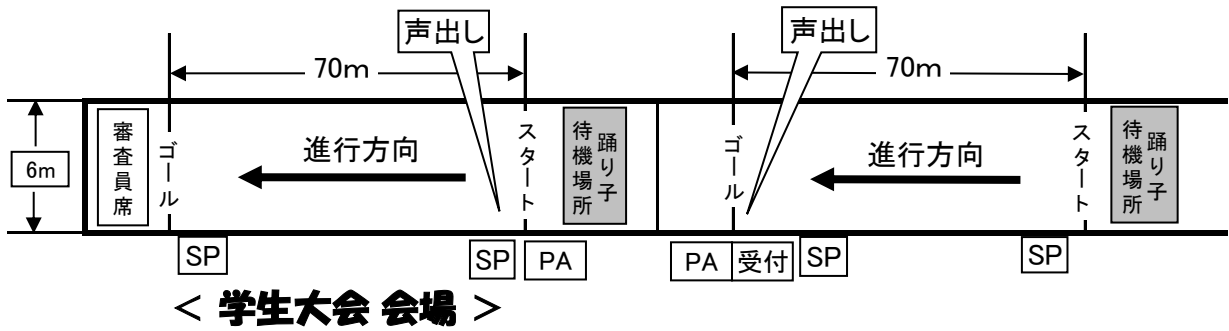

20日(土)袋田会場図

袋田流し会場 (流し×2回演舞)

豊年万作会場 (ステージ形式)